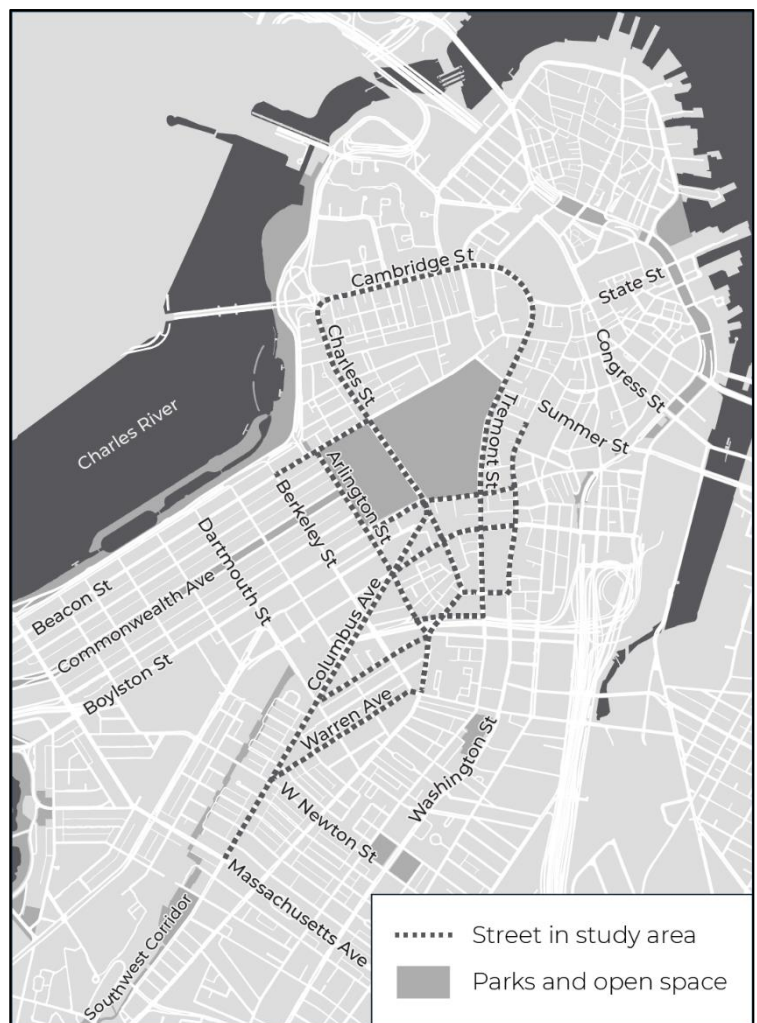

CONTACTO

Boston Transportation Department
connect-downtown@boston.gov or 617-635-4680

BOSTON TRANSPORTATION DEPARTMENT
Greg Rooney, Acting Commissioner