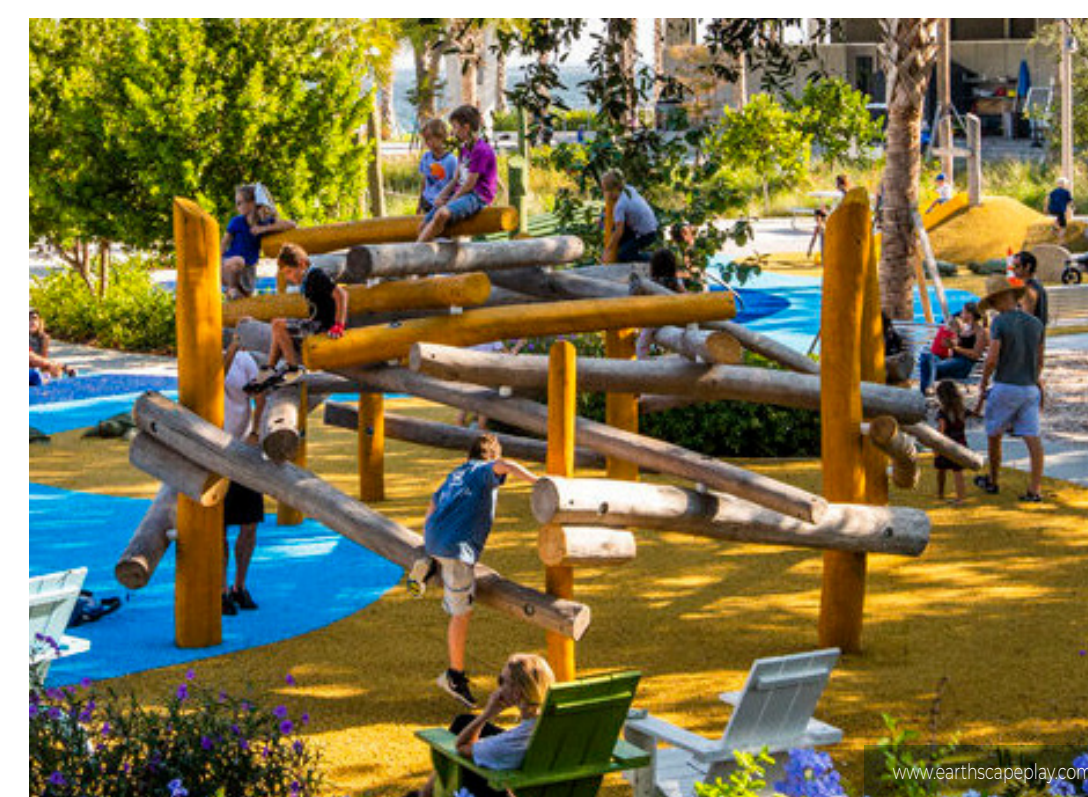

## RENOVATED PLAYGROUND

Parque infantil renovado - Modèlizasyon teren jwèt - Sân chơi được nâng cấp

Rope Climber

Slide

Swings

Ages 2-5 Playground Set

Track Ride

Log Climber