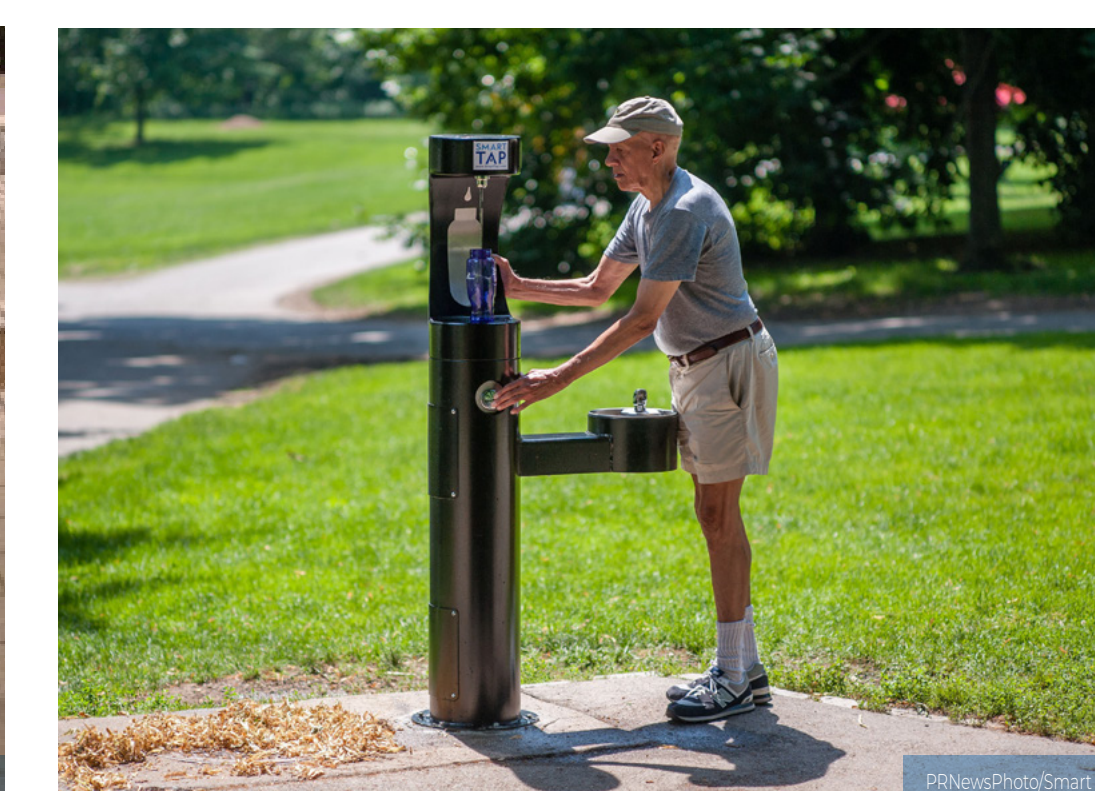

## NEW SITE AMENITIES

Nuevas instalaciones - Akomodasyon nouvo sit yo - Các tiện nghi mới tại chỗ

Accessible Walking Paths

Picnic Grove

Shade Pergola

Splash Pad

Path Lighting

Group Seating