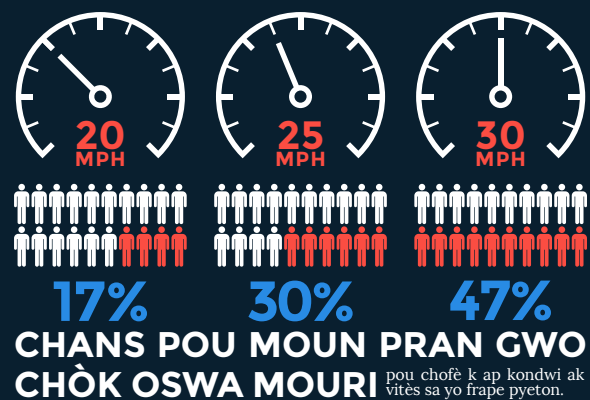

Boston gen yon nouvo limit vitès default.

SI OU PA WÈ YON SIYAL VITÈS, LIMIT VITÈS LA SE 25 MILALÈ.

**MONTRE SIPO OU.**

Vizite [boston.gov/25mph](http://boston.gov/25mph) pou aprann kijan ou kapab montre soutyen ou ak patisipe.

**FÈ ATANSYON VITÈS OU.**

Kondwi sou vitès limit 25 milalè a oswa piba. Ou kapab ede sove lavi. Si ou frappe ak you lof machine, gen mwens chans moun pou sibi gwo chòk oswa mouri.

**KÒMANSE  
01.09.17**