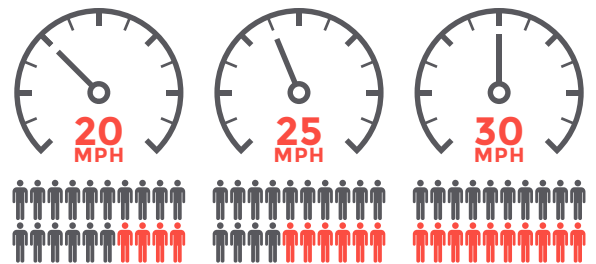

PARA UMA BOSTON
MAIS SEGURA

SPEED
LIMIT
25

Boston tem um
novo limite de
velocidade padrão.

SE VOCÊ NÃO HOUVER UMA PLACA,
O LIMITE DE VELOCIDADE É DE 25 MPH.

MOSTRE O SEU APOIO.

Visite boston.gov/25mph para saber como
você pode demonstrar o seu apoio e se
envolver nesta campanha.

PRESTE ATENÇÃO À SUA VELOCIDADE.

Dirija no limite de velocidade de 25 mph
ou numa velocidade mais baixa. Você
pode ajudar a salvar vidas. Em caso de
colisão, é menos provável que você
venha a causar lesões graves ou morte.

17% 30% 47%
**PROBABILIDADE DE
LESÕES GRAVES OU FATAIS**

para pedestres atingidos por motoristas viajando a essas velocidades.

INÍCIO
01.09.17

BOSTON.GOV/25MPH // VISIONZEROBOSTON.ORG