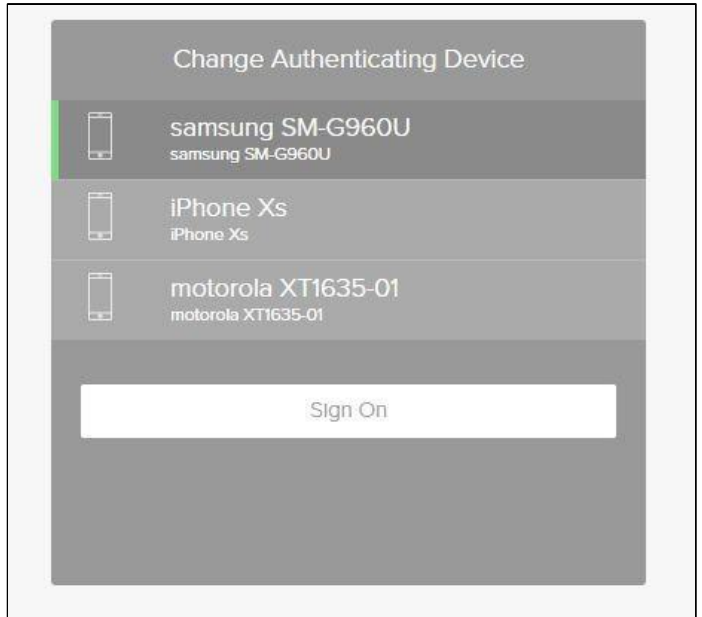

3. Chọn thiết bị nào để nhận mật mã gửi đến và **nhấp vào chỗ Đăng Nhập** (quý vị có thể chỉ có một thiết bị nhưng hãy thiết lập ít nhất một thiết bị để giúp quý vị khi cần!)