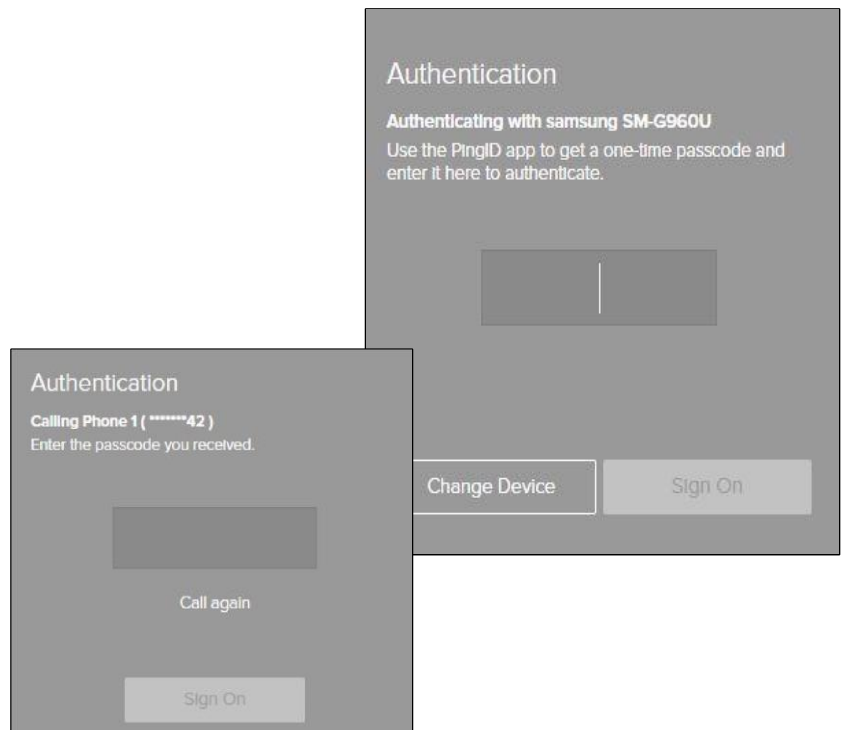

The screenshot shows a login interface. On the left, there is a 'PASSWORD' label above a text input field. Below the input field is a blue 'SIGN ON' button. A red circle highlights a link labeled 'Forgot Password?' located below the 'SIGN ON' button. On the right side of the page, there is a line-art illustration of a school building. Below the illustration, the text reads: 'NEED HELP? PLEASE CONTACT: Boston Public Schools' followed by a right-pointing arrow and 'BPS Technology Help Desk Support (617) 635-9200'.

2. Yêu cầu nhập tên đăng ký dùng của quý vị (ID của quý vị) và đánh dấu vào ô để xác nhận rằng quý vị không phải là người máy. Sau đó **nhấp vào nút Đăng Nhập.**

The screenshot shows a 'SIGN IN' page. At the top, the text 'SIGN IN' is displayed in large, bold, black letters. Below this is a horizontal line. Underneath the line is the label 'USERNAME' above a text input field containing the number '123456'. Below the input field is a reCAPTCHA widget consisting of a checkbox labeled 'I'm not a robot' and the reCAPTCHA logo with the text 'reCAPTCHA Privacy - Terms'. At the bottom right of the page is a large blue 'SIGN ON' button. A small 'N' logo is visible in the bottom right corner of the page.

3. Chọn thiết bị nào để nhận mật mã gửi đến và **nhấp vào chỗ Đăng Nhập** (quý vị có thể chỉ có một thiết bị nhưng hãy thiết lập ít nhất một thiết bị để giúp quý vị khi cần!)

4. Nhập mã bảo mật được cung cấp đến thiết bị của quý vị. Sau khi đăng nhập mật khẩu, chỉ có **nút Đăng nhập** là chỗ mà quý vị có thể bấm để tiếp tục.

5. Màn hình Quên Mật Khẩu sẽ được hiển thị. Cập nhật mật khẩu mới và ghi nhớ mật khẩu mới phải khớp với quy tắc mật khẩu quy định. Quý vị có thể nhấp vào nút **Đặt Lại Mật Khẩu Mới** khi nó khớp với quy tắc quy định và sẽ thấy tất cả đánh dấu màu xanh được thể hiện trên màn hình.